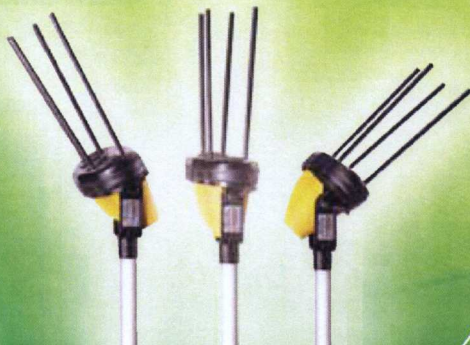

#### MOVIMENTO

Il movimento di GIULIVO 4YOU è rotatorio tronco-conico con astine inclinate rotanti

#### MOVEMENT

The GIULIVO 4YOU movement is rotary conical truncated with inclined rotating tines

30°

0°

45°

#### TESTA ORIENTABILE

GIULIVO 4 You ha la testa orientabile, regolabile in 3 diverse posizioni, 0°-30°-45°, per penetrare agevolmente nel folto della pianta.

#### ADJUSTABLE HEAD POSITION

GIULIVO 4 you has a 3 positions adjustable head, 0°-30°-45°, which allows to enter in the depths of the trees.